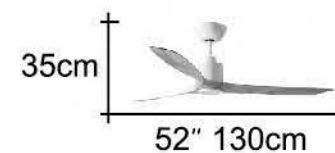

DC16-536
$27,000

52" DC 省電馬達
直流變頻

- 牙白 手工烤漆 主體
- CNC 實木葉片
- 輕量化 鋁合金 轉盤
- 六段正反轉 微電腦無線遙控

無線遙控變速

あなたの生活方式のシーリングファン

WITH GLOBAL FAN
Comfortable SCANDINAVIAN

自然居家、獨一無二的價值感

Natural beauty

松木の温潤質地，一直深受大家喜愛，選用整塊實木，而非膠合拼接，透過台灣精密的CNC雕刻加工技術，獨特的立體造型與簡約輕量化的主體搭配。保留原始樹木天然紋理，也凸顯每片實木葉片的獨一無二。持續努力追求自然環保與現實生活的完美結合。

CNC
Production
Made in Taiwan

Character

本体、羽根、がセットになったタイプ。扇高は約350mmの薄型設計でマンションなどの低天井空間でも存在感を感じさせない設計です。

DC16-535
$27,000

52" DC 省電馬達
直流變頻

- 黑古銀 手工烤漆 主體
- CNC 實木葉片
- 輕量化 鋁合金 轉盤
- 六段正反轉 微電腦無線遙控

無線遙控變速

Fan design
by DC MOTOR