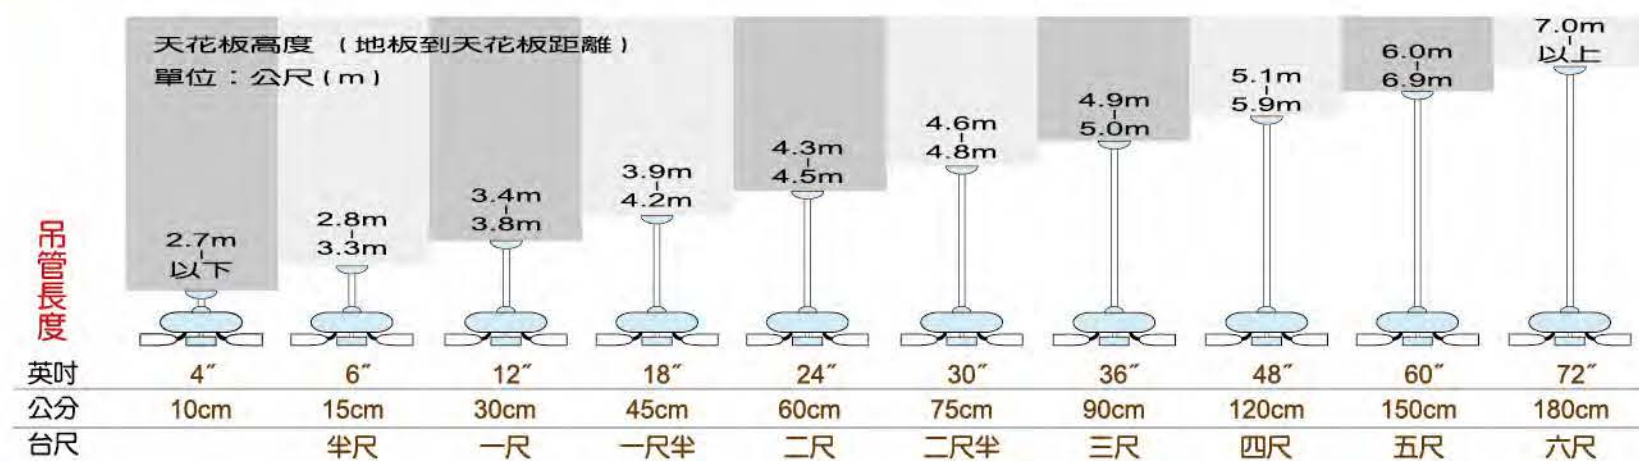

微電腦無線遙控器模組 \$2,150

型號：C200 42" 專用  
C208 52" 專用  
C211 56" 60" 專用

• 可選用玻璃

A 牛角 石紋玻璃  
B 大斜線 石紋玻璃  
C 平口 石紋玻璃

• 吊管尺寸參考選用表，內附標準吊管尺寸為6"

加長吊管需另外加購(二尺以上，無手工漆特殊色)

• 吊扇型號、頁次 索引

2024 年 國際版 索引		DC (直流吊扇系列)	F (交流吊扇系列)	LD (直流吊扇專用燈組)	L (交流吊扇專用燈組)
型號	頁次	型號	頁次	型號	頁次
DC26-532	26	DC85-832	13	F508	71
DC26-568	26	DC90-969	32	F509	72
DC26-569	26	DC90-970	31	F510	72
DC26-570	25	DC91-931	8	F511	71
DC571	37	DC91-932	7	F525	70
DC573	38	DC92-931	6	F528	70
DC575	38	DC92-932	6	F529	70
DC583	46			F530	70
DC587	45			F562	55
DC621	49			F568	56
DC623	50			F583	60
DC65-603	48			F587	59
DC65-627	47			F601	65
DC65-670	48			F602	65
DC66-570	52			F603	66
DC66-801	52			F66-270	69
DC66-803	51			F66-501	67
DC68-611	36			F66-503	68
DC68-625	35			F66-570	68
DC68-632	36			F66-801	67
DC71-831	16			F66-803	68
DC71-832	15			F66-870	68
DC77-632	24			F67-203	61
DC77-668	23			F67-227	62
DC77-670	24			F67-270	62
DC80-632	39			F67-503	61
DC80-633	40			F67-527	62
DC80-668	40			F67-570	62
DC81-631	33			F67-603	61
DC81-632	33			F67-627	62
DC81-668	34			F67-670	62
DC81-670	33			F80-532	56
DC85-831	14			F80-632	56