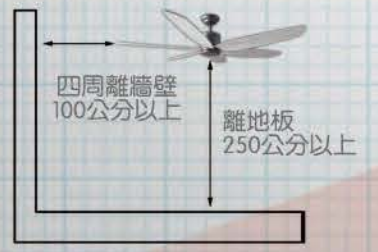

搭載DC直流省電馬達，性能數據表