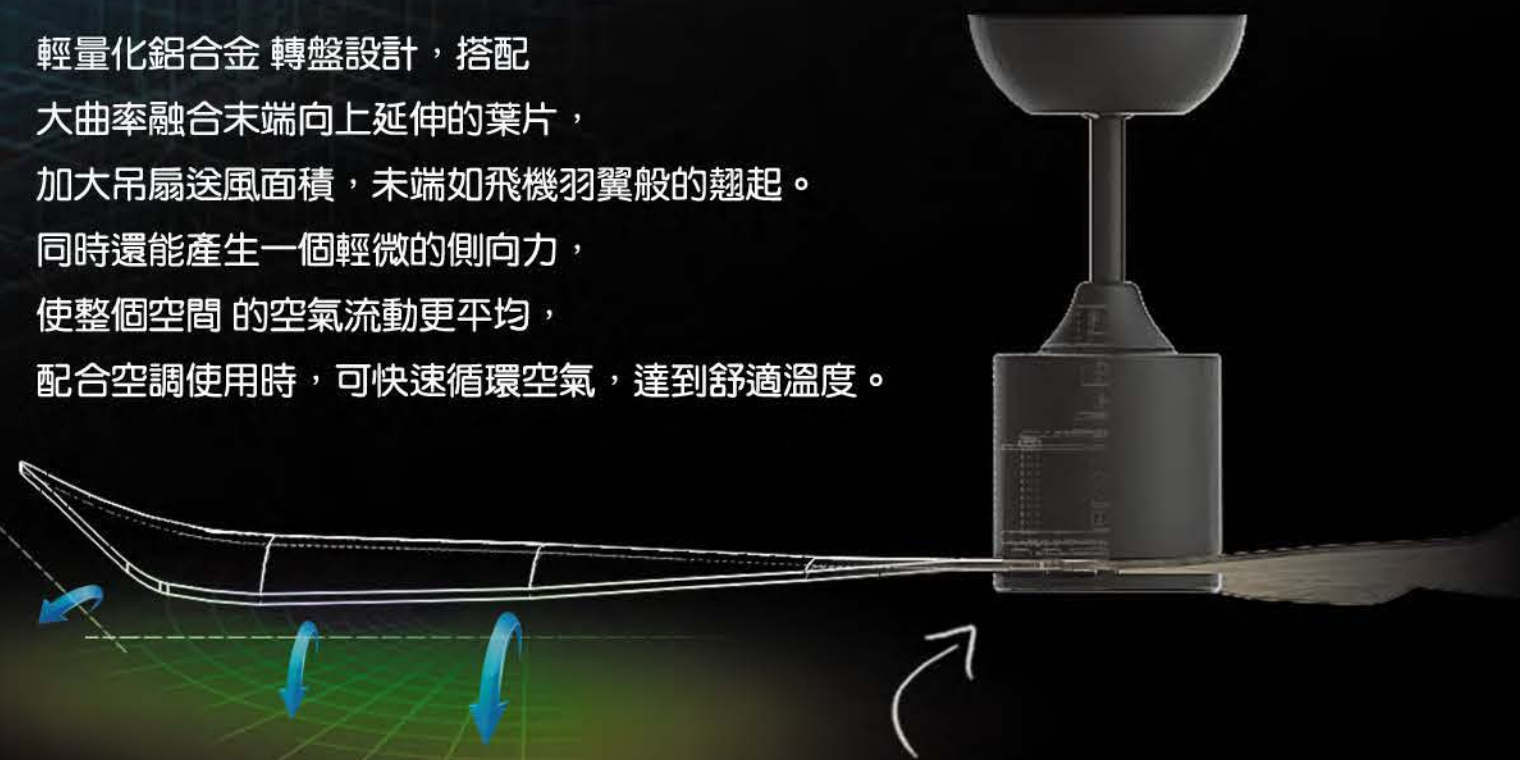

全新木質翹尾葉片設計，高工藝和美感的呈現

將簡約美學和功能性結合在一起，獨特羽翼造型葉片，大弧度的曲面設計，給吊扇增加了不少美感。更能為空間點綴加分，詮釋出生活的品質與格調。專利權號 M583896

Craftsmanship and innovation combination.

Our designers combine aesthetic ,simplicity and functionalism to create the unique wing-shaped blades. Large curved surface design provide more air volume and also perfectly furnish any modern or contemporary style home.

輕量化鋁合金轉盤設計，搭配大曲率融合末端向上延伸的葉片，加大吊扇送風面積，末端如飛機羽翼般的翹起。同時還能產生一個輕微的側向力，使整個空間的空氣流動更平均，配合空調使用時，可快速循環空氣，達到舒適溫度。

DC motor with aluminum flywheel makes the ceiling fan lighter and also reduces the load on the ceiling.