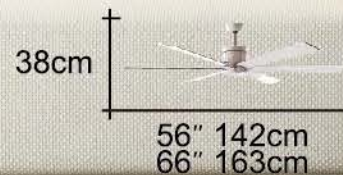

あなたの生活方式のシーリングファン

WITH GLOBAL FAN
Comfortable RAY

DC90-970
$18,800

66" DC省電馬達
直流變頻

- ・牙白 手工烤漆 主體
- ・牙白 木質合板葉片
- ・六段正反轉 微電腦無線遙控

可訂製 56"

D Fan design
by DC MOTOR