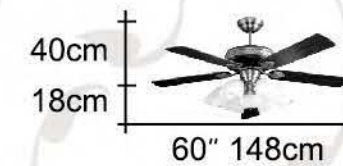

JIANG CAI
Character

リビングなどの空間で個性を主張し
インテリアの主役にもなる照明 「シーリングファン」

DC623
$14,200

60" DC省電馬達
直流變頻

- 多層次 手工彩繪烤漆 主體
- 胡桃紋 木質合板葉片
- 六段正反轉 微電腦無線遙控

無線遙控變速

LD013
$8,600

六燈 電子式分段控制
E27X6 E12X1

- 多層次 手工彩繪烤漆 燈體
- 手工流水石紋玻璃
- 燈管另計