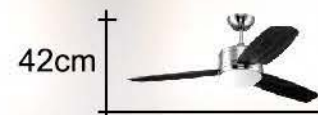

42cm
46" 115cm (限定顏色)
52" 130cm (限定顏色)
56" 140cm