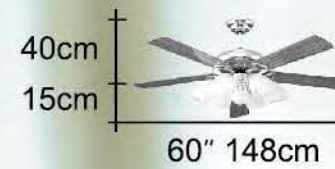

40cm
15cm

60" 148cm

Illumination For Your Lifestyle

WITH GLOBAL FAN
Comfortable **Popular**