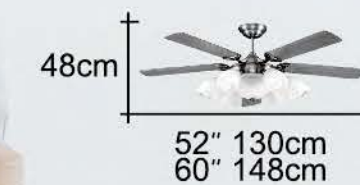

あなたの生活方式のシーリングファン

WITH GLOBAL FAN **Comfortable Dignity**

DC583 $26,000 **60"** DC省電馬達 直流變頻 **可** 訂製 **52"**

- ・多層次 手工彩繪烤漆 主體
- ・胡桃紋 木質合板葉片
- ・六段正反轉 微電腦無線遙控
- ・燈具電子式分段控制
- ・手工流水石紋玻璃
- ・E27 x 6 E12 x 2 燈管另計