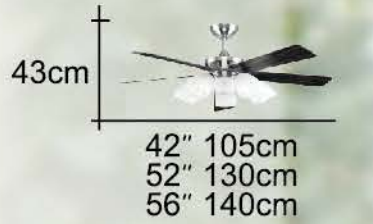

Character

本体、羽根、灯具がセットになった一体型タイプ。器具高さ約430mmの薄型設計でマンションなどの低天井空間でも圧迫感を感じさせない設計です。

F67-270 $14,000 **42"** AC 馬達 188X12mm **42" 限量**

F67-570 $15,000 **52"** AC 馬達 188X15mm

F67-670 $16,000 **56"** AC 馬達 188X20mm

1. ・牙白 手工烤漆 主體
   - ・木質合板葉片
   - ・燈具電子式分段控制
   - ・手工流水石紋玻璃
   - ・E27X5 E12X1 燈管另計
2. **手拉三段變速**