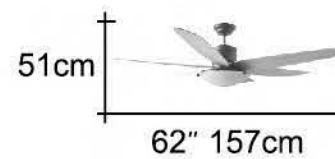

※此系列 環境選擇與注意事項
請參考 P.5 說明。