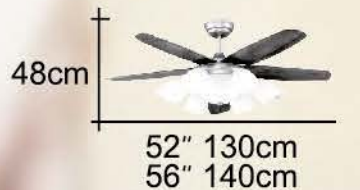

あなたの省エネの生活方式

WITH GLOBAL FAN
Comfortable **Lucus**

F262 $22,200	52"	AC 馬達 188X20mm	F562 $23,100	56"	AC 馬達 188X20mm
- 多層次 手工彩繪烤漆 主體 3D 木質轉折葉片 - 微電腦無線遙控		- 燈具電子式分段控制 - 手工流水石紋玻璃 - E27X6 E12X2 燈管另計		無線遙控變速	

F268 $22,200	52"	AC 馬達 188X20mm
F568 $23,100	56"	AC 馬達 188X20mm

限量發售

- 多層次 手工彩繪烤漆 主體
- 3D 木質轉折葉片 胡桃紋
- 微電腦無線遙控
- 燈具電子式分段控制
- 手工流水石紋玻璃
- E27X6 E12X2 燈管另計

無線遙控變速

Character

本体 四種 燈具がセットになった 薄型タイプ。器具高さ約480mmの薄型設計でマンションなどの低天井空間でも圧迫感を感じさせない設計です。

F80-532 $22,200	52"	AC 馬達 188X20mm
F80-632 $23,100	56"	AC 馬達 188X20mm

- 牙白 手工烤漆 主體
- 3D 木質轉折葉片 橡木紋
- 微電腦無線遙控
- 燈具電子式分段控制
- 手工流水石紋玻璃
- E27X6 E12X2 燈管另計

無線遙控變速