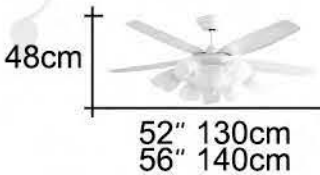

あなたの生活方式のシーリングファン

DC80-633 $27,100 56" DC省電馬達 可訂製 52" 木質葉片 直流變頻

- 多層次手工彩繪烤漆主體
- 3D半透明ABS轉折葉片
- 六段正反轉 微電腦無線遙控
- 56"採用ABS轉折葉片
- 燈具電子式分段控制
- 手工流水石紋玻璃
- E27 x 6 E12 x 2 燈管另計
- 訂製52"採用木質轉折葉片