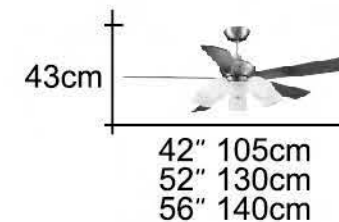

あなたの生活方式のシーリングファン

WITH GLOBAL FAN
Comfortable **SMART**

DC65-627 $20,600 **56"** DC 省電馬達
直流變頻

- ・牙白 手工烤漆 主體
- ・胡桃紋 木質合板葉片
- ・六段正反轉 微電腦無線遙控
- ・燈具電子式分段控制
- ・手工流水石紋玻璃
- ・E27X5 E12X1 燈管另計

可訂製 **52"** **42"**

DC65-670 $20,600 **56"** DC 省電馬達
直流變頻

- ・牙白 手工烤漆 主體
- ・木質合板葉片
- ・六段正反轉 微電腦無線遙控
- ・燈具電子式分段控制
- ・手工流水石紋玻璃
- ・E27X5 E12X1 燈管另計

可訂製 **52"** **42"**