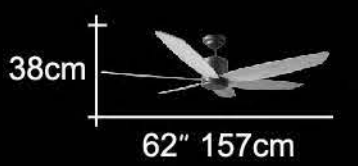

DC92-931 62" DC 省電馬達 直流變頻
$21,500

- ・黑古銀 手工烤漆 主體
- ・3D 木質 轉折葉片 橡木紋
- ・六段正反轉 微電腦無線遙控

無線遙控變速