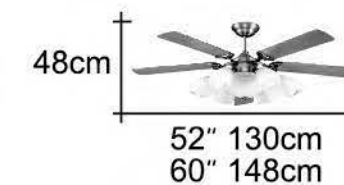

Environment Friendly
WITH GLOBAL FAN
Comfortable **Dignity**

F283 **52"** AC馬達 **F583** **60"** AC馬達
$21,000 188X20mm $21,800 188X20mm

- ・多層次 手工彩繪烤漆 主體
- ・胡桃紋 木質合板葉片
- ・微電腦無線遙控
- ・燈具電子式分段控制
- ・手工流水石紋玻璃
- ・E27 x 6 E12 x 2 燈管另計

無線遙控變速