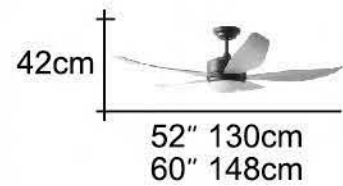

あなたの生活方式のシーリングファン

WITH GLOBAL FAN
Comfortable **BLOOM**

DC71-832 $21,300 **60"** DC 省電馬達 直流變頻 可訂製 **52"**

- ・牙白 手工烤漆 主體
- ・3D 木質 翹尾葉片 橡木紋
- ・六段正反轉 微電腦無線遙控
- ・專利設計 M583896
- ・E27 x 2 燈管另計
- ・建議使用16w以下 LED省電燈泡
- ・適用燈泡尺寸 小於 135 x 65 mm

DC MOTOR Fan design
by DC MOTOR