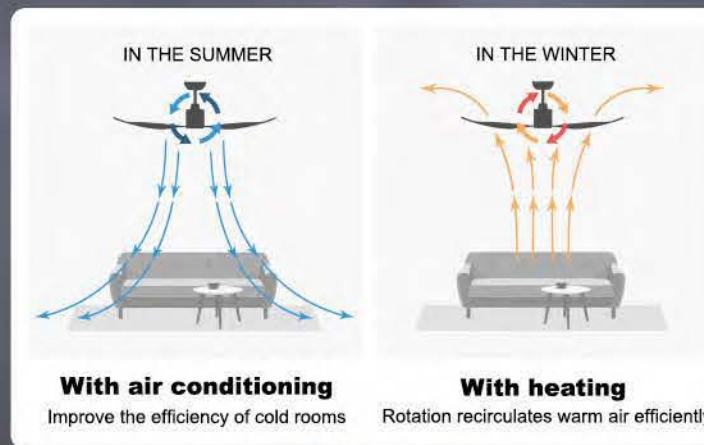

超省錢 (一個夏季最高可節省約1,400電費) SAVE MONEY

台灣家用電價計算方式為1,000W/每小時 = 1度電。電費採計國內家庭用電大宗(331-500度)計價方式。夏季電費每度電價平均約為4.05元。

假設每年使用吊扇期間為3~9月，每日使用12小時，電費如下

1. 傳統交流吊扇：
   每小時耗電量100W，假設夏季每天使用12小時，每日耗費1200W，平均每度電以4.05元計算，換算電費為每日4.86元。使用7個月的電費為1021元。
2. 將財直流變頻省電吊扇：
   每小時耗電量30W，假設夏季每天使用12小時，每日耗費360W，平均每度電以4.05元計算，換算電費為每日1.45元。使用7個月的電費為306元。
3. 由此可知，使用將財直流變頻省電吊扇一個夏季可節省：
   1021元-306元=715元。

DC MOTOR SAVE POWER 65%