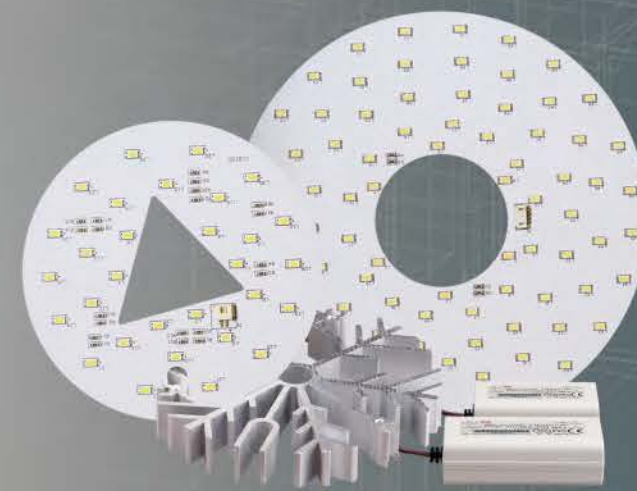

高功率、高亮度 設計

High power and brightness design

16W、35W 規格機型設計

選擇符合空間需求照明

營造溫暖舒適的氛圍

LED分段設計

Sectional control design

白光 黃光 暖白光 小夜燈

低頻閃抑制

Low flicker suppression

全新設計搭載先進 頻閃抑制技術

降低視覺疲勞

穩定光源、視覺舒適

Character

JIANG CAI
本体、羽根、灯具がセットになった一体型タイプ。器具の薄型設計でマンションなどの低天井空間でも圧迫感を感じさせない設計です。

將財LED採用台灣上市公司 ~ 「億光」發光二極體，搭配電子大廠穩定耐用的電源供應器，與自行研發的散熱模組確保LED的高效率及使用壽命，提供省電高品質、光線鮮明且符合環保概念，享受舒適節能的新居家環境。

DC直流變頻科技

超越節能更省電

DC MOTOR SERIES DESIGN

3D轉折葉片 ~ 風量提升

簡約設計、更易清潔

3D CURVED BLADES DESIGN

LED 光源設計 ~ 更省電

更耐用

LED-LIGHTING SERIES DESIGN

Patented Product

The Design concept

精心設計 完美呈獻

純淨、璀璨、堅不可摧的鑽石象徵著浪漫永恆不變的愛情，一只鑽戒不只是最佳訂情信物及婚姻的最佳承諾，也代表一個新的幸福未來及夢想的開始。我們將鑽石幸福的理念帶入吊扇設計，推出一系列擁有結構專利，現代極簡的造型，採用能提升風量，簡約易清潔的3D轉折葉片，搭載高效率節能的LED光源及DC變頻省電馬達，打造綠色環保新吊扇，呈獻給您節能吊扇的蕪新紀元。