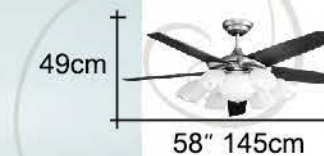

Environment Friendly

WITH GLOBAL FAN
Comfortable **TRIO**

DC571 $27,100 **58"** DC省電馬達
直流變頻 無線遙控變速

- 霧鋁 特殊電鍍處理 主體
- 燈具電子式分段控制
- 胡桃紋 木質合板葉片
- 手工流水石紋玻璃
- 六段正反轉 微電腦無線遙控
- E27 x 6 E12 x 2 燈管另計

DC575 $27,100 **58"** DC省電馬達
直流變頻 無線遙控變速

- 霧鋁 特殊電鍍處理 主體
- 燈具電子式分段控制
- 牙白 木質合板葉片
- 手工流水石紋玻璃
- 六段正反轉 微電腦無線遙控
- E27 x 6 E12 x 2 燈管另計

D Fan design
by DC MOTOR

Character

本体、羽根、灯具がセットになった一体型タイプ。器具高さ約490mmの薄型設計でマンションなどの低天井空間でも圧迫感を感じさせない設計です。

DC573 $27,100 **58"** DC省電馬達
直流變頻 無線遙控變速

- 多層次手工彩繪烤漆 主體
- 燈具電子式分段控制
- 胡桃紋 木質合板葉片
- 手工流水石紋玻璃
- 六段正反轉 微電腦無線遙控
- E27 x 6 E12 x 2 燈管另計