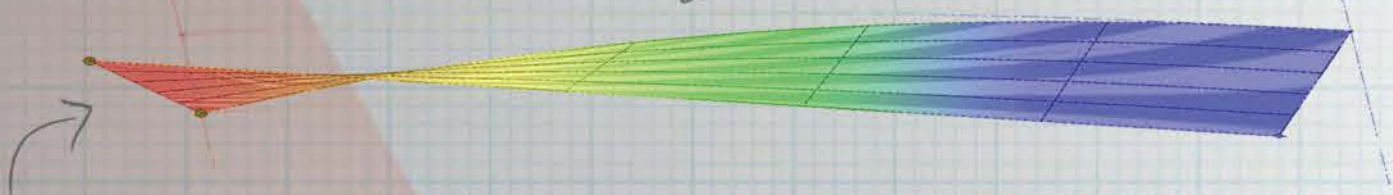

3D Curved Blades

精心設計
六六大順

從經典到現代，從復古到工業
突破傳統六片扇葉的結構設計
於原有的葉架角度上，
搭配上全新設計的3D轉折曲面葉片，運用曲面角度，
讓扇葉產生的氣流風量更均勻、風域更寬、更有效率
出風更柔和，使空氣流動更平均
配合空調使用，快速循環空氣，
實現節能與舒適的最佳感受

3D Curved Design
WITH GLOBAL FAN

From classic to modern, and vintage to industrial, our new fans blend advanced engineering and advanced air performance.

DC motor with aluminum flywheel makes the ceiling fan lighter and also reduces the load on the ceiling.

段速	VI	V	IV	III	II	I
瓦特/W	30	20	13	9	6	3
轉速/分	160	130	110	90	70	50

環境選擇與注意事項

1. 避免安裝於以下位置：
- (一) 牆角
  - (二) 樑柱旁
  - (三) 裝潢凹入空間
  - (四) 未牢固的天花板

1. 安裝前請注意：
- (一) 葉片末端需與牆壁之距離100公分以上(如圖)
  - (二) 葉片與地面之高度250公分以上為適當距離
  - (三) 請勿將吊扇安裝於照明燈具正下方，以免下方產生陰影閃爍

あなたの生活スタイルのシーリングファン
WITH GLOBAL FAN
Comfortable RAY II

DC92-932 62" DC 省電馬達 直流變頻
$21,500

- ・牙白 手工烤漆 主體
- ・3D 木質 轉折葉片 橡木紋
- ・六段正反轉 微電腦無線遙控

無線遙控變速